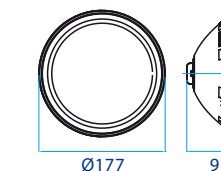

LUMIPLUS 2.0 led lighting

Proyectores led LUMIPLUS 2.0

Three times more light for pools El triple de luz para la piscina

The new range of LED lighting in the growing range of LumiPlus products. The LumiPlus 2.0 floodlights offer greater light intensities and improved energy efficiency than their predecessors. Their enhanced luminous flux and optical efficiency will bring out the best of any facility. The new range of LumiPlus 2.0 floodlights is available in the following versions: LumiPlus PAR 56, the standard floodlight, the NF floodlight and the LumiPlus flat floodlight. They are available in monochrome and multicolour options (RGB and DMX), with a choice of white or stainless steel ABS faceplates. The LumiPlus 2.0 range of LED floodlighting complies with the energy efficiency standards set out in the new EU directives on ecological designs applicable to products that run on energy and that will become compulsory over the next few years.

Nueva gama de lámparas LED resultado de la evolución de la gama LumiPlus. Los proyectores LumiPlus 2.0 ofrecen intensidades de luz superiores y una mayor eficiencia energética que sus antecesores. Su mejor rendimiento lumínico y óptico permite optimizar las instalaciones. La nueva gama de proyectores LumiPlus 2.0 está disponible en versiones LumiPlus PAR 56, Punto de luz Standard, Punto de luz NF y LumiPlus Plano con opciones monocolor y multicolor (RGB, y DMX), pudiendo elegir entre embellecedores de ABS color blanco o de Acero Inoxidable. La gama de LEDs LumiPlus 2.0 cumple con los requisitos de eficiencia energética de las nuevas Directivas Europeas referentes a Diseño Ecológico aplicables a los Productos que utilizan Energía y que serán de obligado cumplimiento en los próximos años.