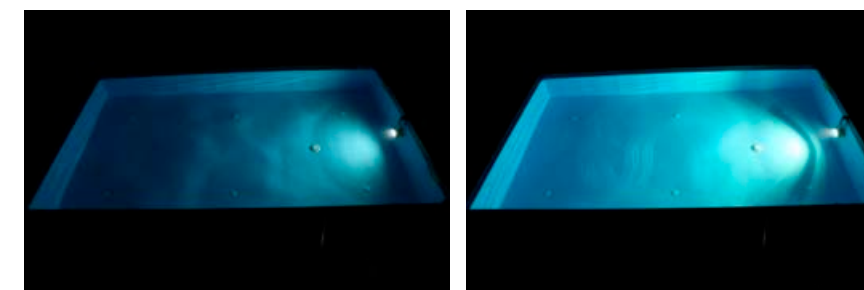

Light power comparative Comparativa de potencia lumínica

Other / Otros

LumiPlus 2.0