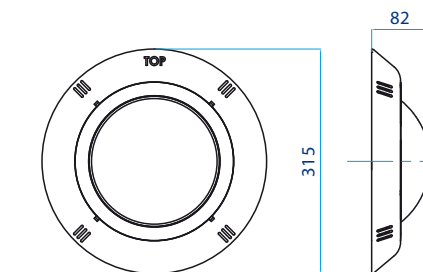

Private Pool Public Pool Wellness

Segment:
Segmento:

Range:
Gama:

Premium

ECO Energy Design

Benefits:
Beneficios:

www.astralpool.com

Swimming Pools > Decorative & Lighting Equipment > High Power LED Lights > High Power Flat LED Lights
Swimming Pools > Decorative & Lighting Equipment > High Power LED Lights > High Power PAR 56 Assembly LED Lights
Piscina > Iluminación y Ornamentación > Proyectores LED Alta Luminosidad > Planos LED Alta Luminosidad
Piscina > Iluminación y Ornamentación > Proyectores LED Alta Luminosidad > Proyectores LED Alta Luminosidad Montaje PAR56