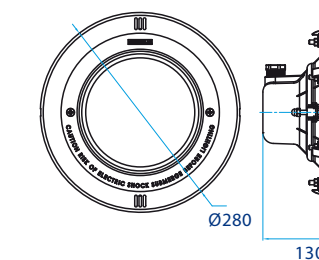

Private Pool Public Pool Wellness

Segment:
Segmento:

Range:
Gama:

Premium

ECO Energy Design

Benefits:
Beneficios:

www.astralpool.com

Swimming Pools > Decorative & Lighting Equipment > High Power LED Lights > High Power Flat LED Lights
Swimming Pools > Decorative & Lighting Equipment > High Power LED Lights > High Power PAR 56 Assembly LED Lights
Piscina > Iluminación y Ornamentación > Proyectores LED Alta Luminosidad > Planos LED Alta Luminosidad
Piscina > Iluminación y Ornamentación > Proyectores LED Alta Luminosidad > Proyectores LED Alta Luminosidad Montaje PAR56